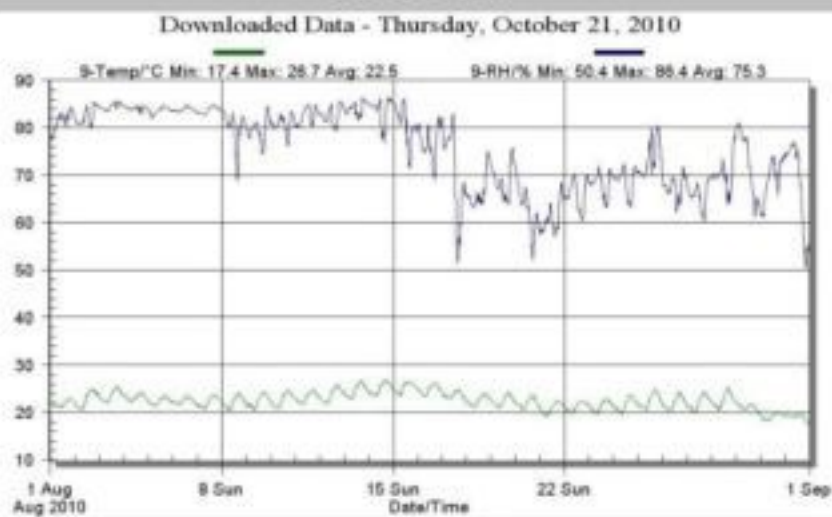

MICROCLIMAT

ÎNREGISTRĂRILE SENZORILOR DE TIP I : pe perioada mai - octombrie 2010:

Senzor de tip I S9

May 2010

June 2010

July 2010

August 2010

September 2010