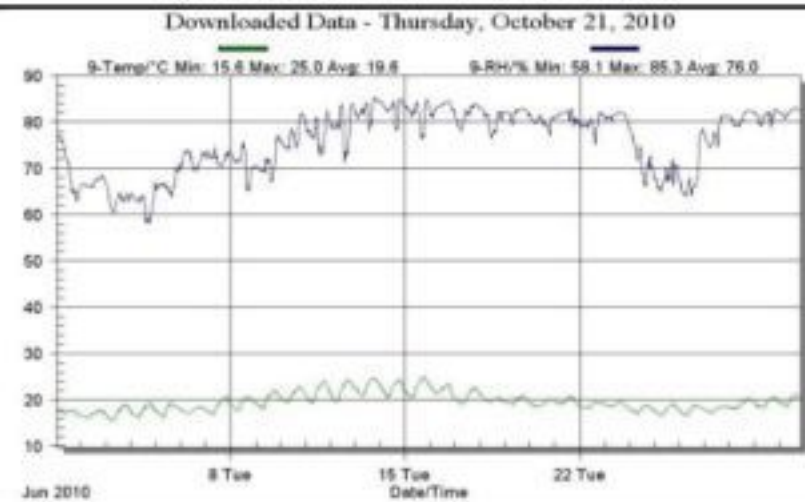

MICROCLIMAT

ÎNREGISTRĂRILE SENZORILOR DE TIP I : pe perioada mai - octombrie 2010:

Senzor de tip I S9

May 2010

June 2010

July 2010

August 2010

September 2010