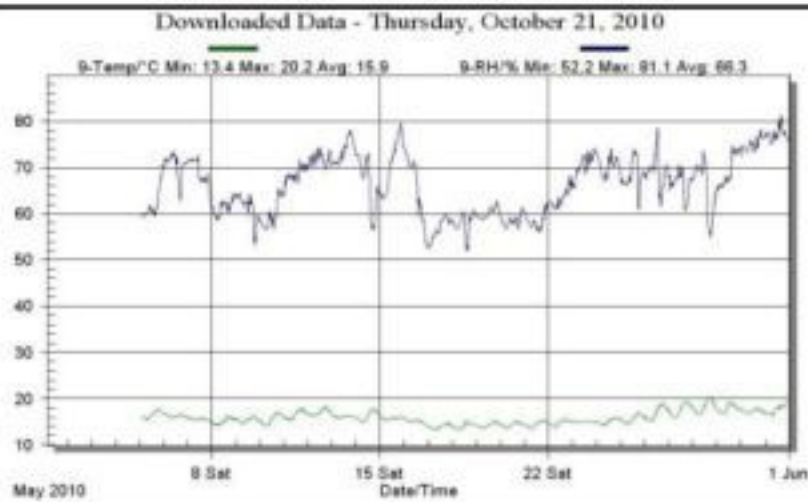

MICROCLIMAT

ÎNREGISTRĂRILE SENZORILOR DE TIP I : pe perioada mai - octombrie 2010:

Senzor de tip I S9

May 2010

June 2010

July 2010

August 2010

September 2010