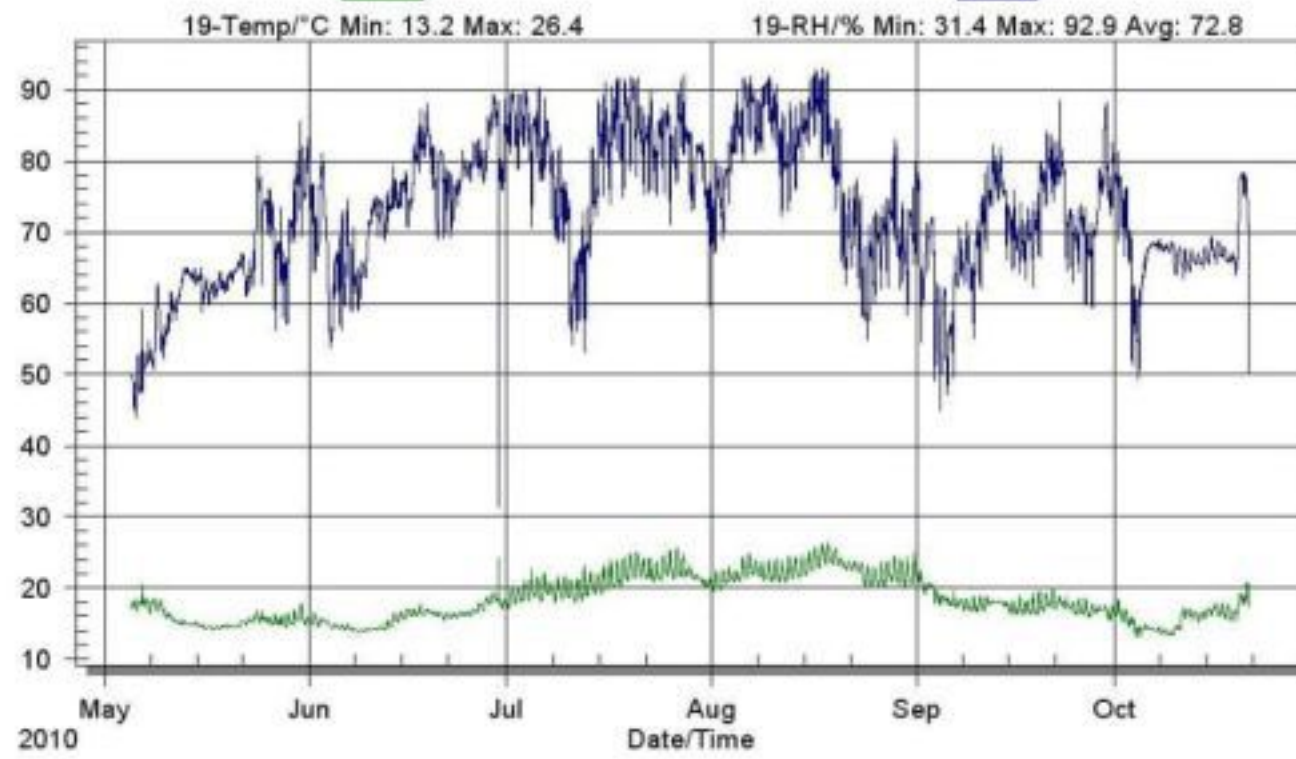

Senzor de tip I 19

Downloaded Data - Thursday, October 21, 2010