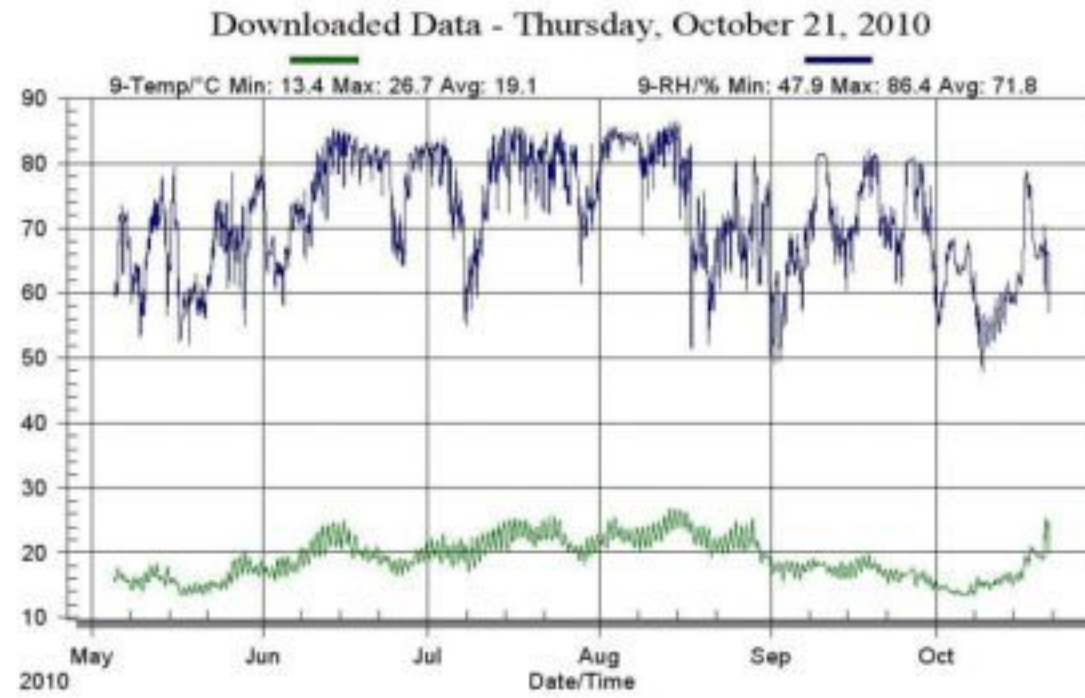

MICROCLIMAT

ÎNREGISTRĂRILE SENZORILOR DE TIP I : pe perioada mai - octombrie 2010:

Senzor de tip I S9

May 2010

June 2010

July 2010

August 2010

September 2010