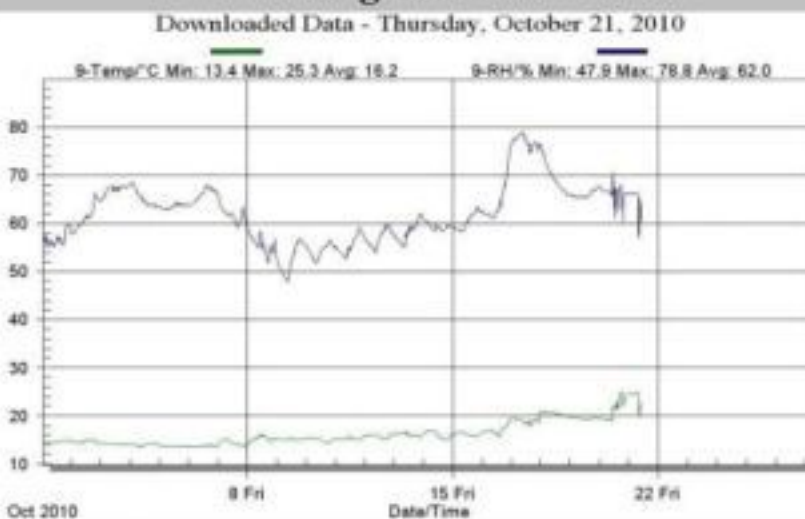

MICROCLIMAT

ÎNREGISTRĂRILE SENZORILOR DE TIP I : pe perioada mai - octombrie 2010:

Senzor de tip I S9

May 2010

June 2010

July 2010

August 2010

September 2010