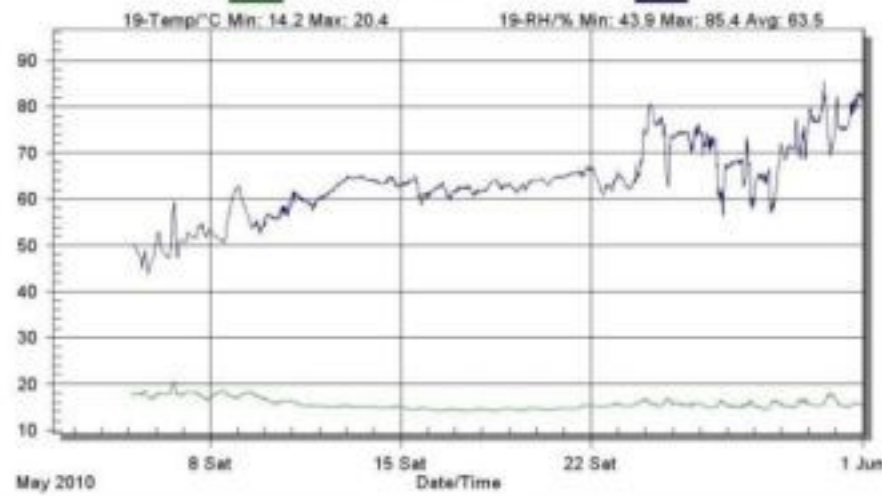

Downloaded Data - Thursday, October 21, 2010